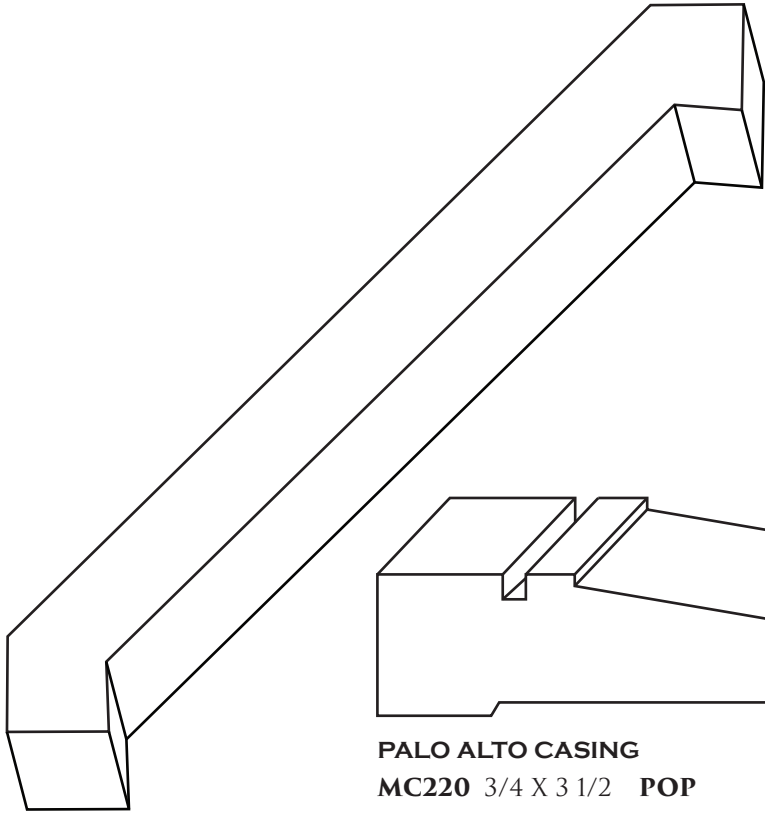

5/4 X 6 S4S (1 1/16 X 5 1/2) **FJP (SILL)**

OGEE APRON
ST004
1/2 X 1 7/8 **FJP**

MENLO BASE
MC202 5/8 X 5 1/2
FJP, MDF

PALO ALTO COLLECTION

53

P
A
L
O
A
L
T
O

PALO ALTO CASING
MC220 3/4 X 3 1/2 POP

SHAKER CROWN
MC368 3/4 X 5 1/4 POP, MDF