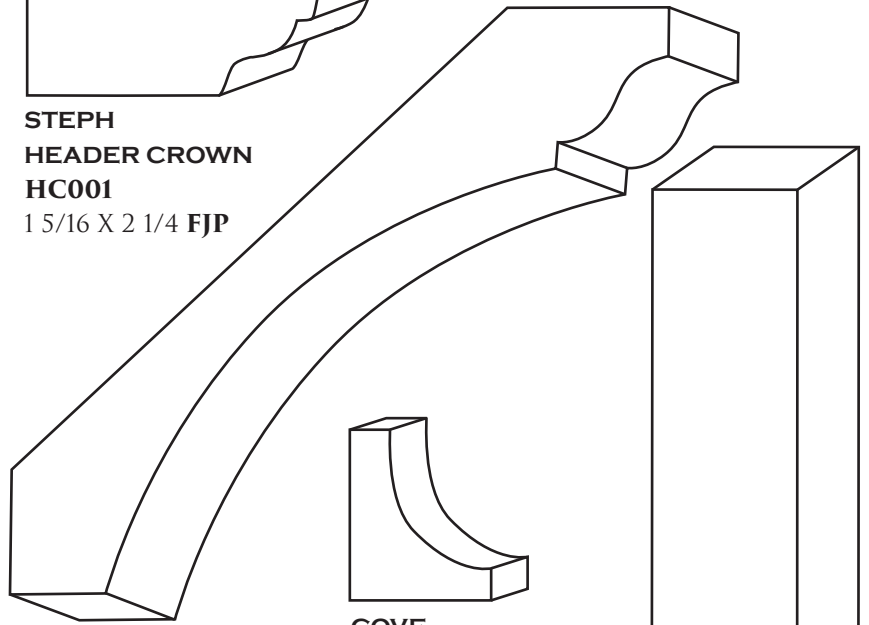

MARTINEZ PLINTH
PB001 1 3/8 X 4 1/2 X 8
FJP

TUCKER WINDOW STOOL
WS002 1 1/16 X 4 1/4 **FJP**

ROUND EDGE CASING
CS003
3/4 X 4 1/4 **FJP**

STEPH
HEADER CROWN
HC001
1 5/16 X 2 1/4 **FJP**

OGEE CROWN
CM005
3/4 X 4 9/16 **FJP**