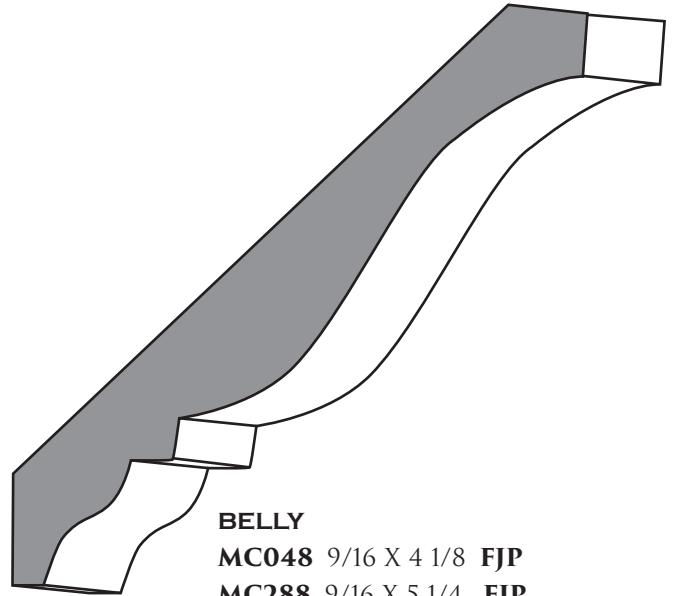

BELLY

- **MC048** 9/16 X 4 1/8 FJP
- **MC288** 9/16 X 5 1/4 FJP
- **MC017** 7/8 X 6 3/8 FJP, MDF