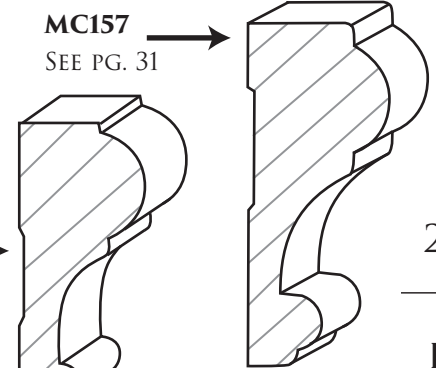

# NOSINGS, STOOLS, JAMBS

**SASSY**  
MC018 1 1/8 X 1 7/16 FJP

**BLANCHE**  
MC702 1 1/16 X 2 FJP

**B & C**  
MC024 1 1/4 X 1 3/4 FJP

**JAMB**  
MC308 1 1/16 X 4 9/16 6' 8" LEGS FJP  
MC308 1 1/16 X 4 9/16 FJP, MDF, SP, POP, NRO, CH, MP, ALD  
MC309 1 1/16 X 4 13/16 FJP  
MC310 1 1/16 X 5 1/4 FJP, SP  
MC312 1 1/16 X 7 1/4 FJP